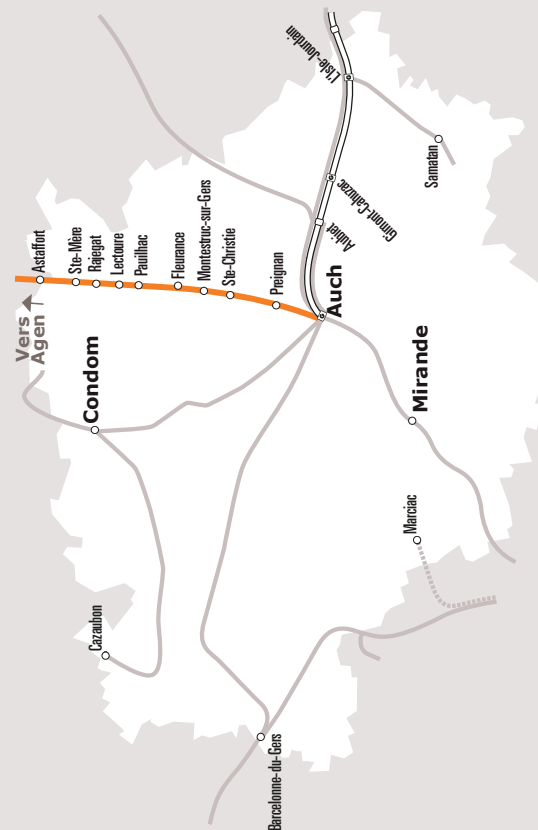

AUCH > AGEN

JOURS DE LA SEMAINE		LàS	LàV	LàD+JF	LàD+JF	LàD+JF	LàV+D+J	S	LàV	LàD+JF	LàV
PÉRIODE SCOLAIRE		●	●	●	●	●	●	●	●	●	●
PETITES VACANCES		●	●	●	●	●	●	●	●	●	●
ÉTÉ		●	●	●	●	●	●	●	●	●	●
AUCH	SNCF	05:30	06:48	07:59	10:19	12:45	15:30	16:10	17:30	18:20	20:19
	Seilhan	05:34	06:52	08:03	10:23	12:49	15:34	16:14	17:34	18:24	20:23
PREIGNAN	L'Armand-RN 21	05:38	06:58	08:09	10:29	12:55	15:40	16:20	17:40	18:30	20:29
SAINTE-CHRISTIE	Casteljaloux	05:43	07:03	08:14	10:34	13:00	15:45	16:25	17:45	18:35	20:34
MONTESTRUC-SUR-GERS		05:48	07:06	08:17	10:37	13:03	15:48	16:28	17:48	18:38	20:37
FLEURANCE	Cité les Peupliers	05:53	07:11	08:22	10:42	13:08	15:53	16:33	17:54	18:43	20:42
	Coubertin	05:55	07:13	08:24	10:44	13:10	15:55	16:35	17:55	18:45	20:44
PAULHAC	RN21	06:00	07:18	08:29	10:49	13:15	16:00	16:40	18:00	18:50	20:49
LECTOURE	Cours-Gambetta	06:12	07:30	08:41	11:01	13:27	16:12	16:52	18:12	19:02	21:01
	Ragegat	06:18	07:36	08:47	11:07	13:33	16:18	16:58	18:18	19:08	21:07
SAINTE-MERE		06:24	07:42	08:53	11:13	13:39	16:24	17:04	18:24	19:14	21:13
ASTAFFORT	Place-André-Routier	06:30	07:48	08:59	11:19	13:45	16:30	17:10	18:30	19:20	21:19
LAYRAC	Goulens-RN21/RD204	06:34	07:52	09:03	11:23	13:49	16:34	17:14	18:34	19:24	21:23
	Etigny	06:42	08:00	09:11	11:31	13:57	16:42	17:22	18:42	19:32	21:31
BOE	centre commercial	06:50	08:08	09:19	11:39	14:05	16:50	17:30	18:50	19:40	21:39
AGEN	SNCF	07:10	08:28	09:39	11:59	14:25	17:10	17:50	19:10	20:00	21:59

ANNÉE 2021 - 2022
Du 1/09/2021 au 31/08/2022

932

Horaires AUTOCAR

Ligne 932

Auch
> Agen

lio.laregion.fr

SERVICE
PUBLIC
OCCITANIE
TRANSPORTS

Facilitez vos déplacements, téléchargez l'app **liO**!