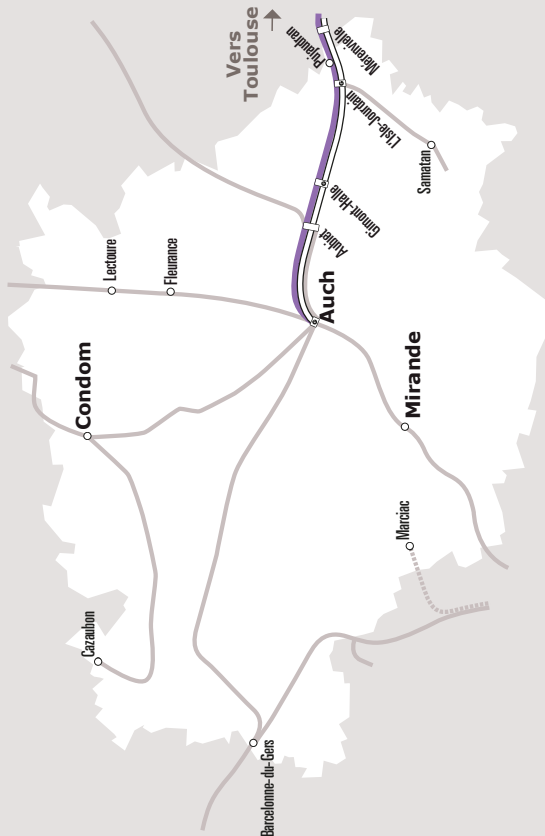

TOULOUSE > AUCH

JOURS DE LA SEMAINE		LàV	LàV	LàV
PÉRIODE SCOLAIRE		●	●	●
PETITES VACANCES		●	●	●
ÉTÉ		●	●	●
TOULOUSE	Gare-Routière			21:25
COLOMIERS	SNCF			21:44
LEGUEVIN	Liberté			21:53
PUJAUDRAN	Victor-Capoul			22:00
L'ISLE-JOURDAIN	Gare SNCF	06:25	14:25	22:12
	Place-du-Foirail	06:30	14:30	22:17
GIMONT	Halle	06:46	14:46	22:33
	SNCF	07:16	15:15	23:02
AUCH	SNCF	07:16	15:15	23:02
	Allées Baylac	07:25	15:25	23:12

Ne circule pas samedi, dimanche et jours Fériés

ANNÉE 2021 - 2022
Du 1/09/2021 au 31/08/2022

Gers

Horaires AUTOCAR

935

Ligne 935

Auch
> Toulouse

lio.laregion.fr

SERVICE
PUBLIC
OCCITANIE
TRANSPORTS

Facilitez vos déplacements, téléchargez **rappli liO!**

IPHONE

ANDROID

Où acheter son titre de transport ?

- A bord du véhicule
- Sur l'application liO
- Par SMS en envoyant le numéro de la ligne au 93 777

Périodes scolaires

Petites vacances

Été

AUCH > TOULOUSE

JOURS DE LA SEMAINE		LàV	LàV	LàV
PÉRIODE SCOLAIRE		●	●	●
PETITES VACANCES		●	●	●
ÉTÉ		●	●	●
AUCH	Allées Baylac	05:05	12:35	19:09
	SNCF	05:15	12:45	19:19
GIMONT	Halle	05:44	13:14	19:48
L'ISLE-JOURDAIN	Place-du-Foirail	06:00	13:30	20:04
	Gare SNCF	06:05	13:35	20:09
PUJAUDRAN	Avenue-Victor-Capul			20:21
TOULOUSE	Gare-Routière			20:56